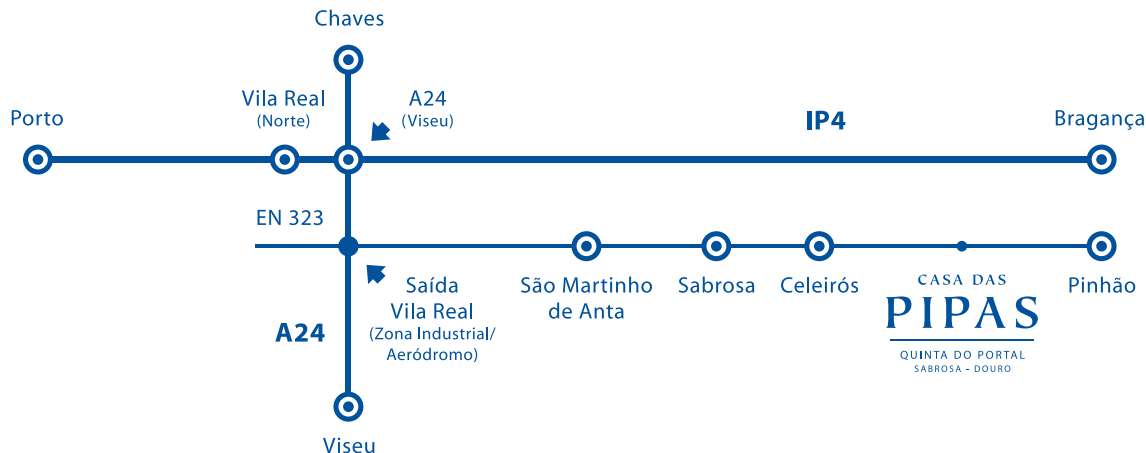

QUINTA DO PORTAL

ENÓLOGOS DISTINTOS
FINE WINEMAKERS

Porto 120 kms | Lisboa 400 kms

Do Porto ou Bragança, no IP4, tome a saída para a A24 em direcção a Viseu | Vindo do Sul pela A24 saia em Vila Real/Zona Industrial/Aeródromo | Siga as indicações para Sabrosa | A Quinta do Portal encontra-se do lado esquerdo na estrada que liga Sabrosa ao Pinhão, logo a seguir a Celeirós.

Driving from Porto or Bragança on IP4 exit towards A24 Viseu | Driving from South on A24 exit on Vila Real/Zona Industrial/Aeródromo | Follow the signs to Sabrosa | Quinta do Portal lies on the left hand side of the road from Sabrosa to Pinhão, right after the Village of Celeirós.